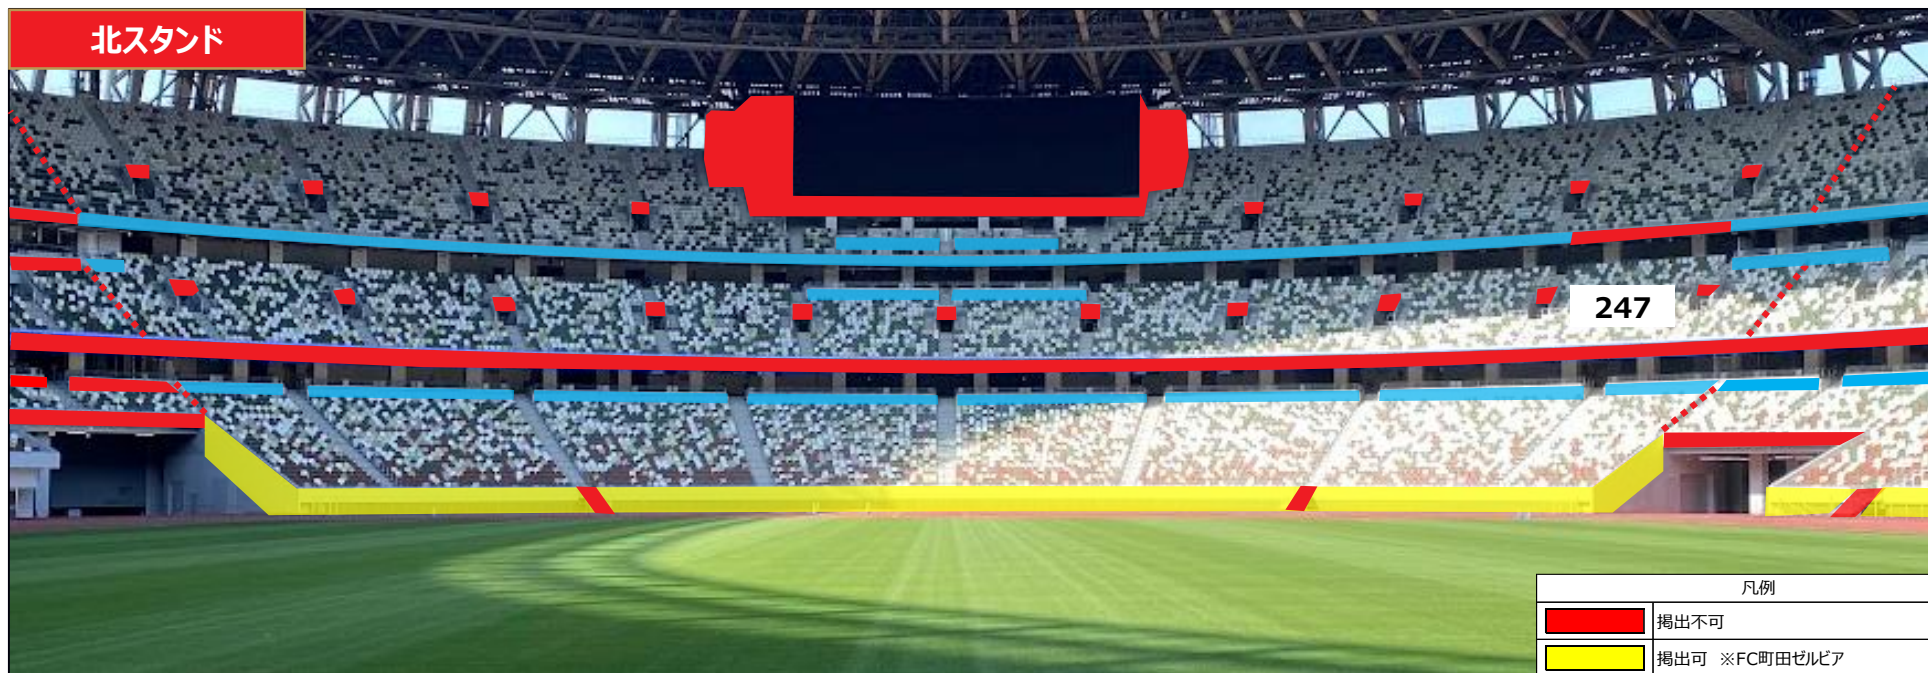

# ■ 2025明治安田 J1LEAGUE 横断幕掲出エリア

凡例	
<span style="color: red;">■</span>	掲出不可
<span style="color: yellow;">■</span>	掲出可 ※FC町田ゼルビア
<span style="color: purple;">■</span>	掲出可 ※ビジター
<span style="color: blue;">■</span>	掲出可(高さ1m以内) ※FC町田ゼルビア
<span style="color: green;">■</span>	掲出可(高さ1m以内) ※ビジター

# ■ 2025明治安田 J1LEAGUE 横断幕掲出エリア

バックスタンド

凡例	
<span style="color: red;">■</span>	掲出不可
<span style="color: yellow;">■</span>	掲出可 ※FC町田ゼルビア
<span style="color: purple;">■</span>	掲出可 ※ビクター
<span style="color: blue;">■</span>	掲出可(高さ1m以内) ※FC町田ゼルビア
<span style="color: green;">■</span>	掲出可(高さ1m以内) ※ビクター

車いす席前面

ボマトリー