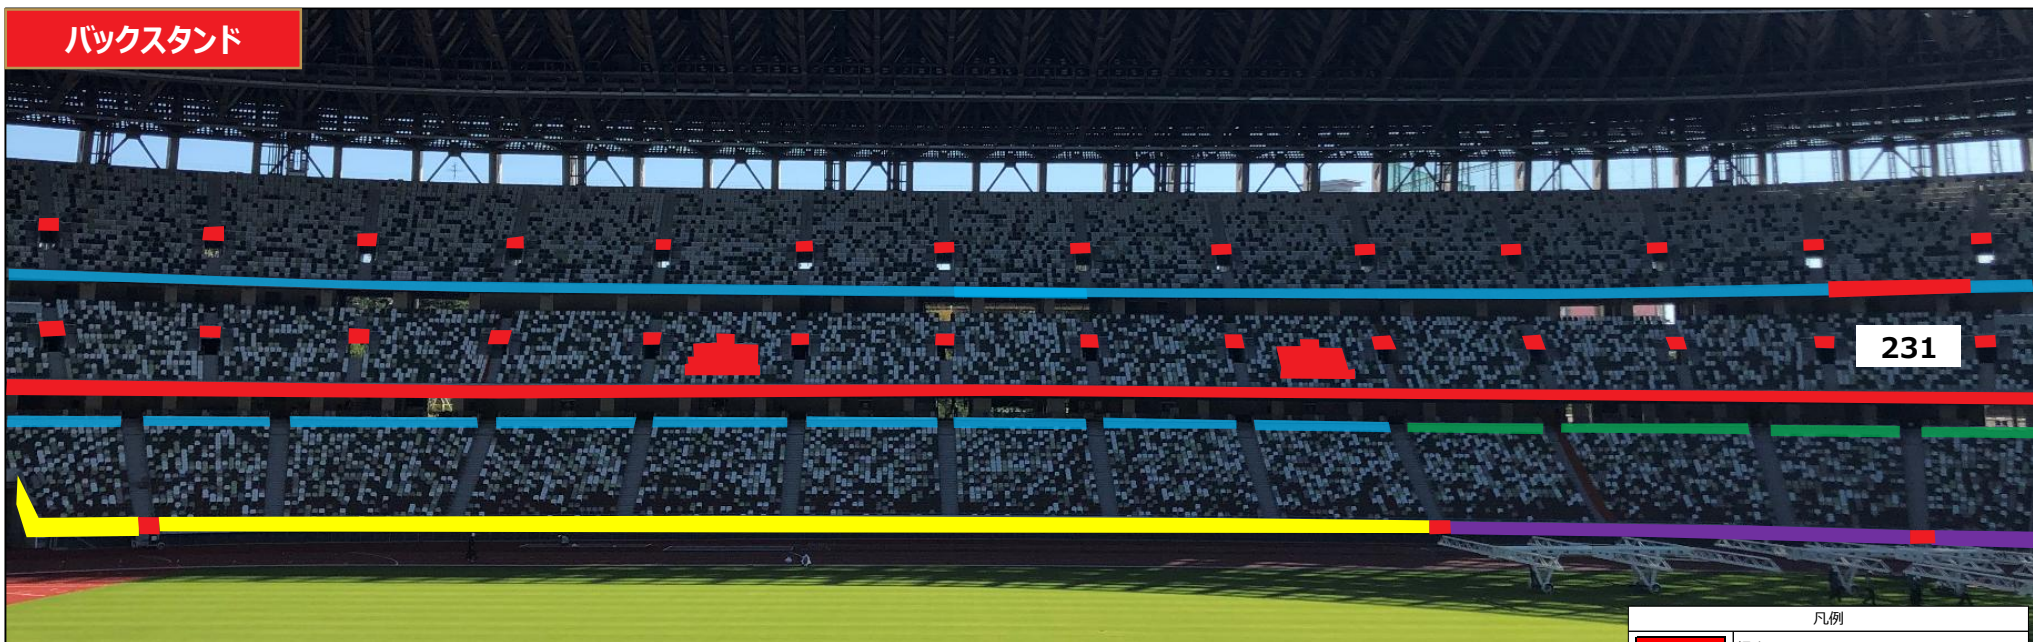

# ■ 2025明治安田 J1LEAGUE 横断幕掲出エリア

凡例	
<span style="color: red;">■</span>	掲出不可
<span style="color: yellow;">■</span>	掲出可 ※FC町田ゼルビア
<span style="color: purple;">■</span>	掲出可 ※ビジター
<span style="color: blue;">■</span>	掲出可(高さ1m以内) ※FC町田ゼルビア
<span style="color: green;">■</span>	掲出可(高さ1m以内) ※ビジター

# ■ 2025明治安田 J1LEAGUE 横断幕掲出エリア

バックスタンド

凡例	
<span style="color: red;">■</span>	掲出不可
<span style="color: yellow;">■</span>	掲出可 ※FC町田ゼルビア
<span style="color: purple;">■</span>	掲出可 ※ビクター
<span style="color: blue;">■</span>	掲出可(高さ1m以内) ※FC町田ゼルビア
<span style="color: green;">■</span>	掲出可(高さ1m以内) ※ビクター

車いす席前面

ボマトリー