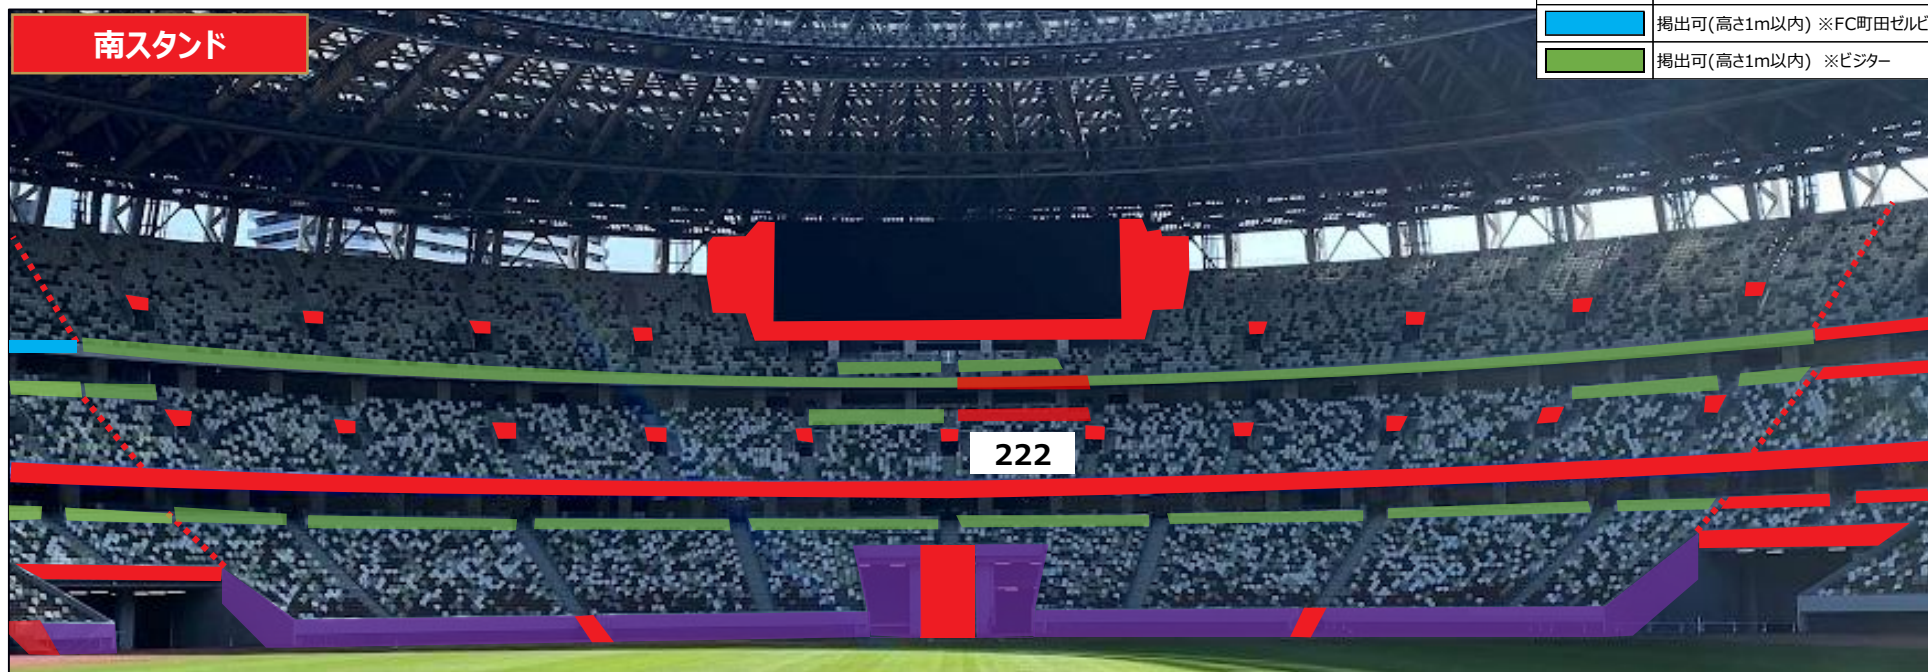

# ■ 2025明治安田 J1LEAGUE 横断幕掲出エリア

凡例	
<span style="color: red;">■</span>	掲出不可
<span style="color: yellow;">■</span>	掲出可 ※FC町田ゼルビア
<span style="color: purple;">■</span>	掲出可 ※ビジター
<span style="color: blue;">■</span>	掲出可(高さ1m以内) ※FC町田ゼルビア
<span style="color: green;">■</span>	掲出可(高さ1m以内) ※ビジター

# ■ 2025明治安田 J1LEAGUE 横断幕掲出エリア

バックスタンド

凡例	
<span style="color: red;">■</span>	掲出不可
<span style="color: yellow;">■</span>	掲出可 ※FC町田ゼルビア
<span style="color: purple;">■</span>	掲出可 ※ビクター
<span style="color: blue;">■</span>	掲出可(高さ1m以内) ※FC町田ゼルビア
<span style="color: green;">■</span>	掲出可(高さ1m以内) ※ビクター

車いす席前面

ボマトリー