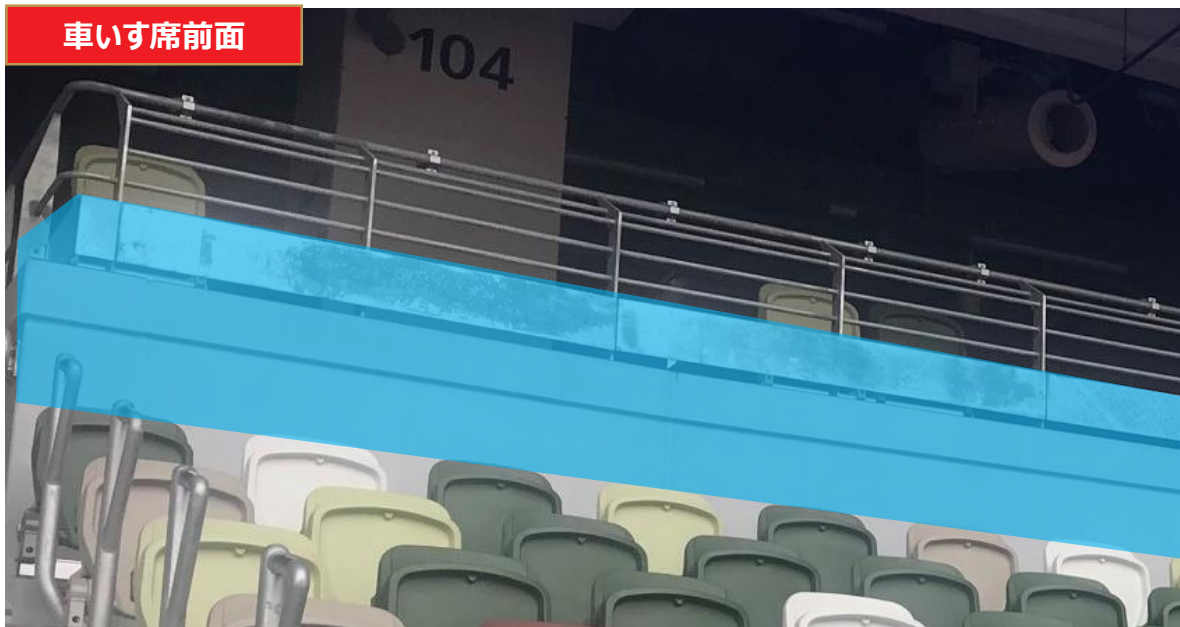

# ■ 2025明治安田 J1LEAGUE 横断幕掲出エリア

凡例	
<span style="color: red;">■</span>	掲出不可
<span style="color: yellow;">■</span>	掲出可 ※FC町田ゼルビア
<span style="color: purple;">■</span>	掲出可 ※ビジター
<span style="color: blue;">■</span>	掲出可(高さ1m以内) ※FC町田ゼルビア
<span style="color: green;">■</span>	掲出可(高さ1m以内) ※ビジター

# ■ 2025明治安田 J1LEAGUE 横断幕掲出エリア

バックスタンド

凡例	
<span style="color: red;">■</span>	掲出不可
<span style="color: yellow;">■</span>	掲出可 ※FC町田ゼルビア
<span style="color: purple;">■</span>	掲出可 ※ビクター
<span style="color: blue;">■</span>	掲出可(高さ1m以内) ※FC町田ゼルビア
<span style="color: green;">■</span>	掲出可(高さ1m以内) ※ビクター

車いす席前面

ボマトリー