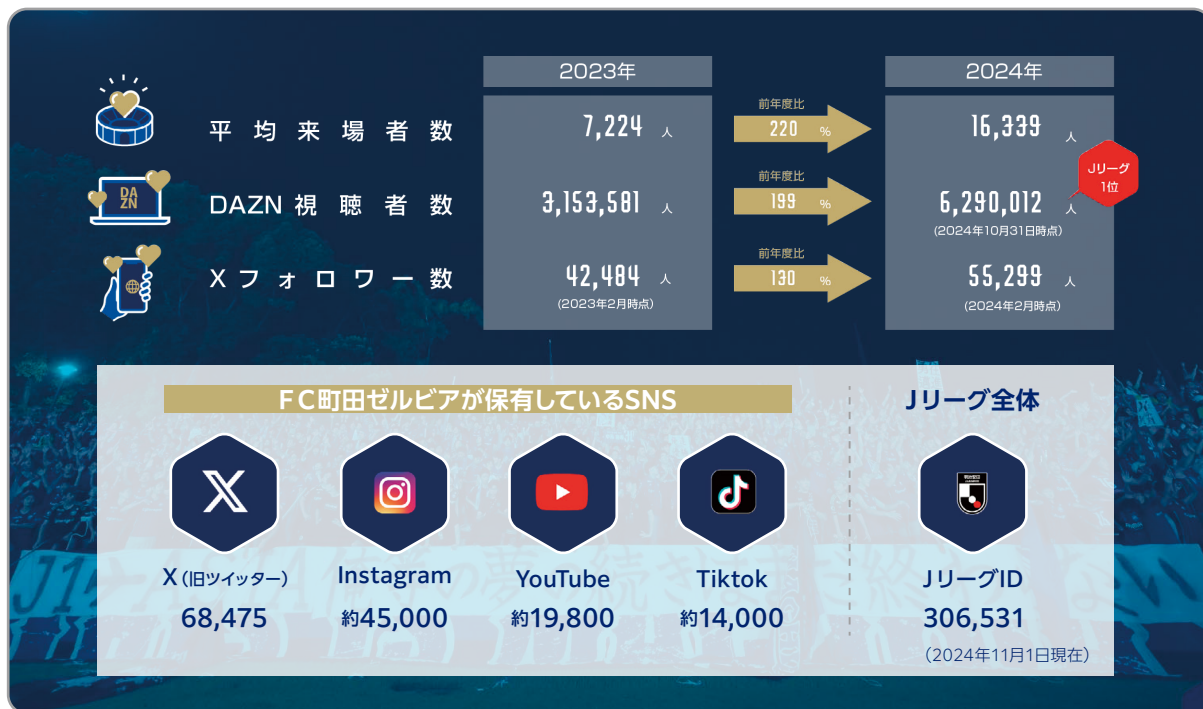

ふれあいゼルビア ボールやピブス等の購入費

その他、2024年シーズン実施したホームタウン活動

町田市市内小・中学校限定 ゼルビアコラボ給食

からだ測定会

男気コース !!

キャリア教育授業

ゼルキャン in 町田 GION スタジアム

センサリールームでの試合観戦

年間約700回のホームタウン活動を実施しています!!

FC町田ゼルビア

// クラブカテゴリーの変遷 // TRANSITION OF THE CLUB CATEGORIES

1989年、東京都4部リーグからクラブの歴史が始まった。

J1昇格を果たし、次は世界へ

// 数字で見るゼルビア // ABOUT ZELVIA - NUMERICAL ANALYSIS

株式会社ゼルビア

〒195-0055