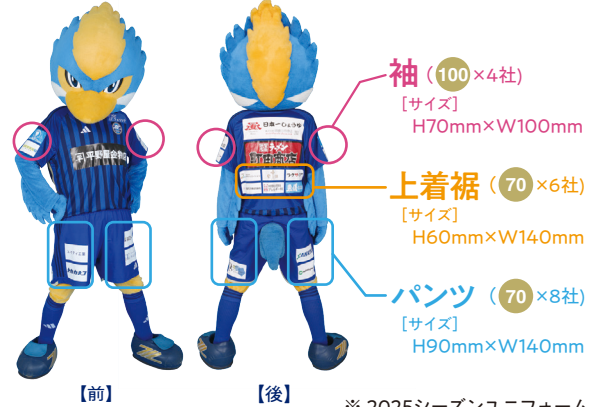

ゼルビーユニフォームへの広告掲載

ゼルビーのホームタウン活動用ユニフォームへ貴社バナーを掲載します。