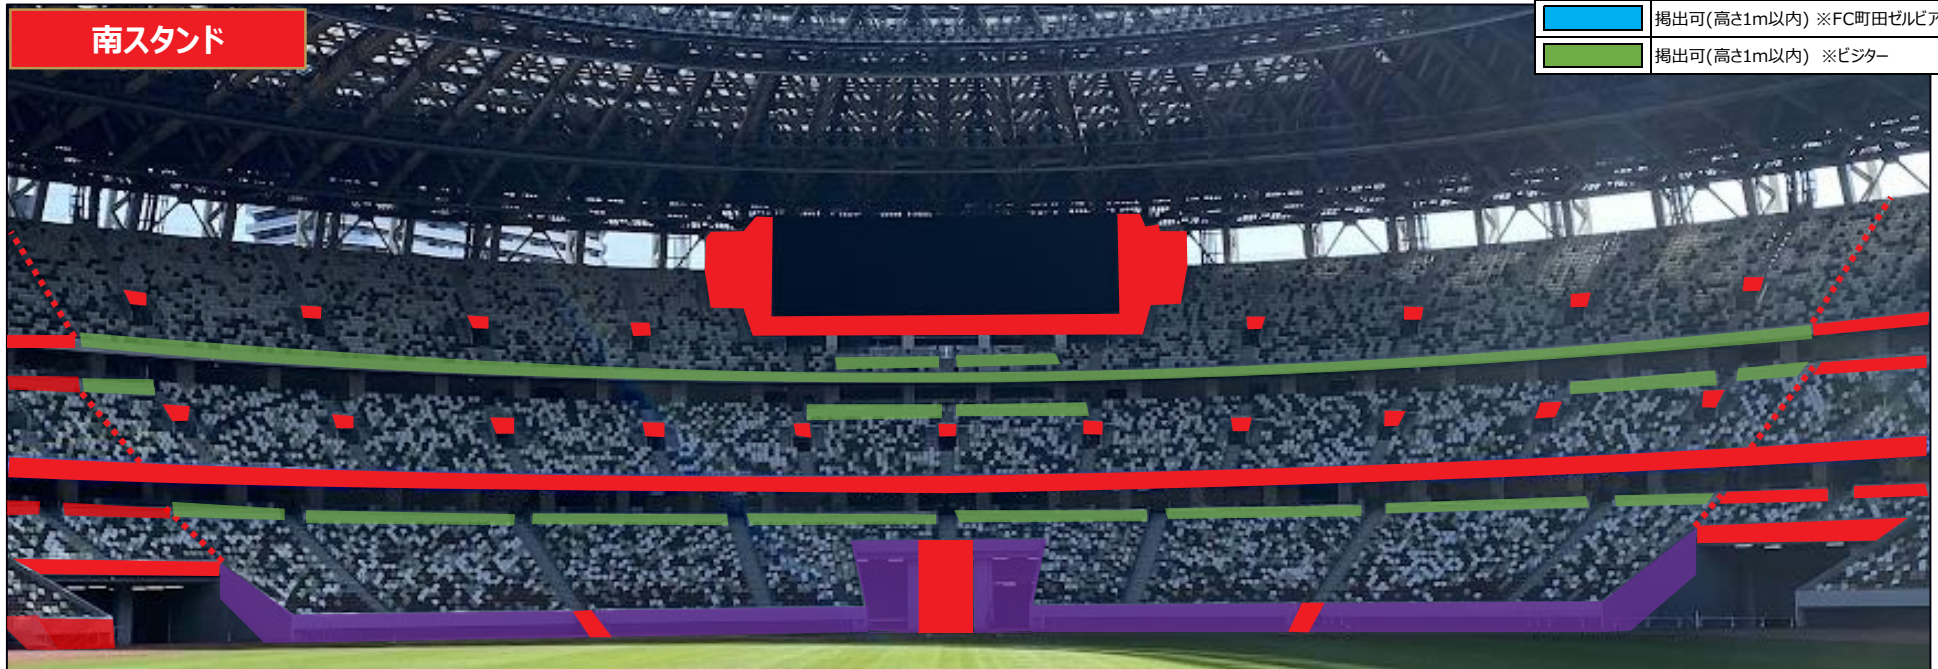

# ■ 2024明治安田 J1LEAGUE 横断幕掲出エリア

凡例	
<span style="color: red;">■</span>	掲出不可
<span style="color: yellow;">■</span>	掲出可 ※FC町田ゼルビア
<span style="color: purple;">■</span>	掲出可 ※ビジター
<span style="color: blue;">■</span>	掲出可(高さ1m以内) ※FC町田ゼルビア
<span style="color: green;">■</span>	掲出可(高さ1m以内) ※ビジター

※ビジターサポーターについてはビジターエリア内のみ掲出可能

車いす席前面

ボマトリー