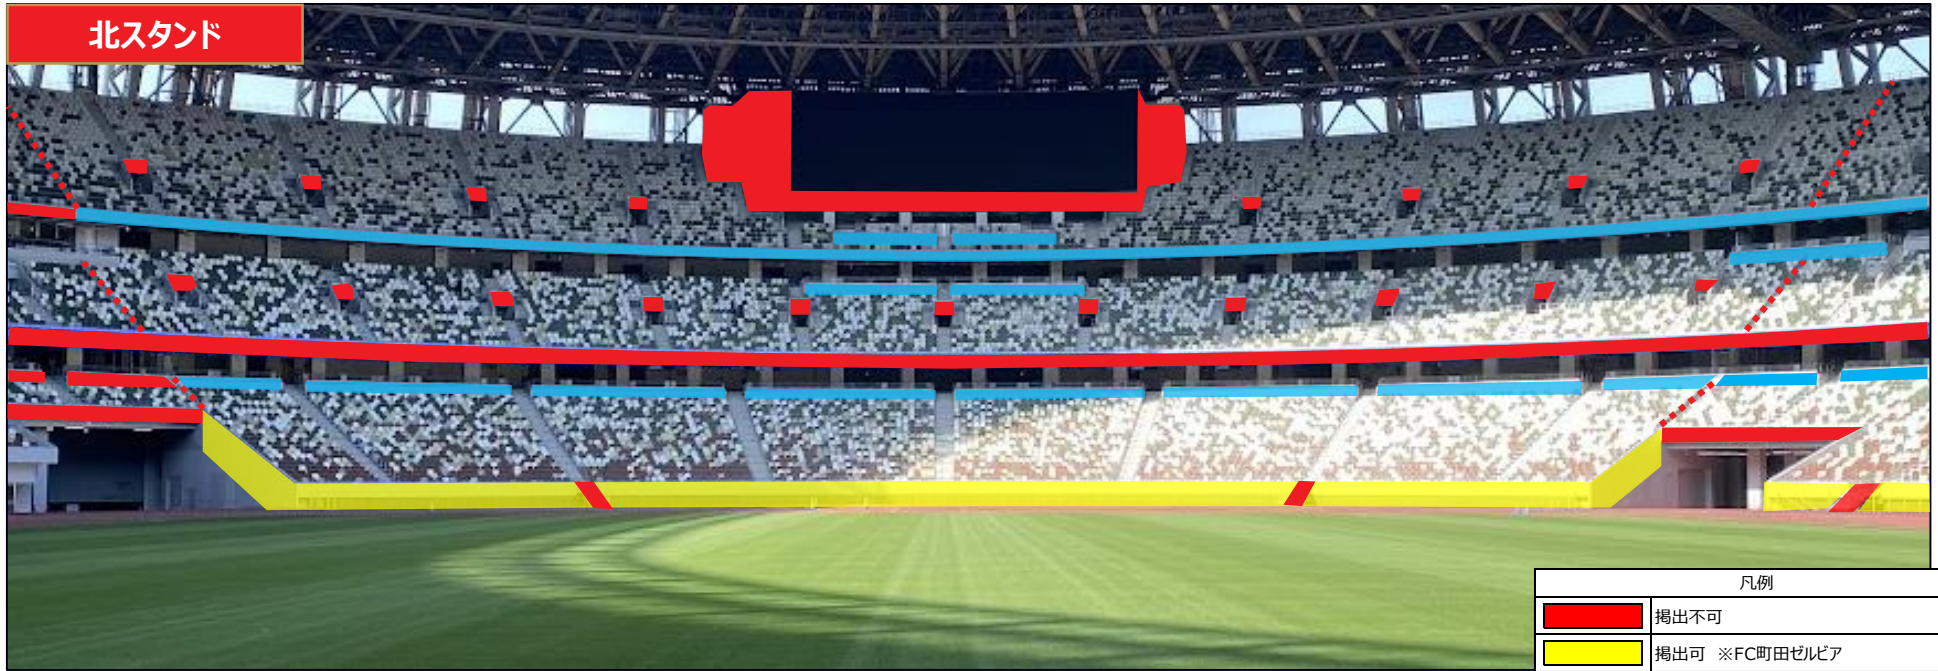

# ■ 2024明治安田 J1LEAGUE 横断幕掲出エリア

凡例	
<span style="color: red;">■</span>	掲出不可
<span style="color: yellow;">■</span>	掲出可 ※FC町田ゼルビア
<span style="color: purple;">■</span>	掲出可 ※ビジター
<span style="color: blue;">■</span>	掲出可(高さ1m以内) ※FC町田ゼルビア
<span style="color: green;">■</span>	掲出可(高さ1m以内) ※ビジター

※ビジターサポーターについてはビジターエリア内のみ掲出可能