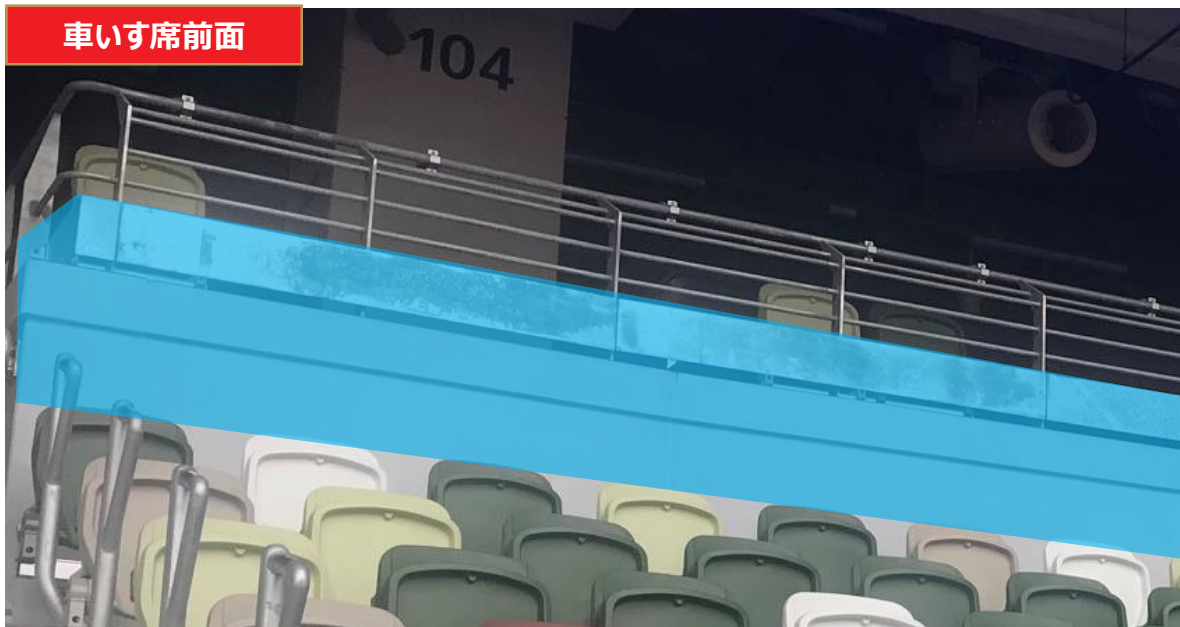

※ビジターサポーターについてはビジターエリア内のみ掲出可能

# ■ 2024明治安田 J1LEAGUE 横断幕掲出エリア

バックスタンド

凡例	
<span style="background-color: red; width: 20px; height: 10px; display: inline-block;"></span>	掲出不可
<span style="background-color: yellow; width: 20px; height: 10px; display: inline-block;"></span>	掲出可 ※FC町田ゼルビア
<span style="background-color: purple; width: 20px; height: 10px; display: inline-block;"></span>	掲出可 ※ビクター
<span style="background-color: cyan; width: 20px; height: 10px; display: inline-block;"></span>	掲出可(高さ1m以内) ※FC町田ゼルビア
<span style="background-color: green; width: 20px; height: 10px; display: inline-block;"></span>	掲出可(高さ1m以内) ※ビクター

車いす席前面

ボマトリー