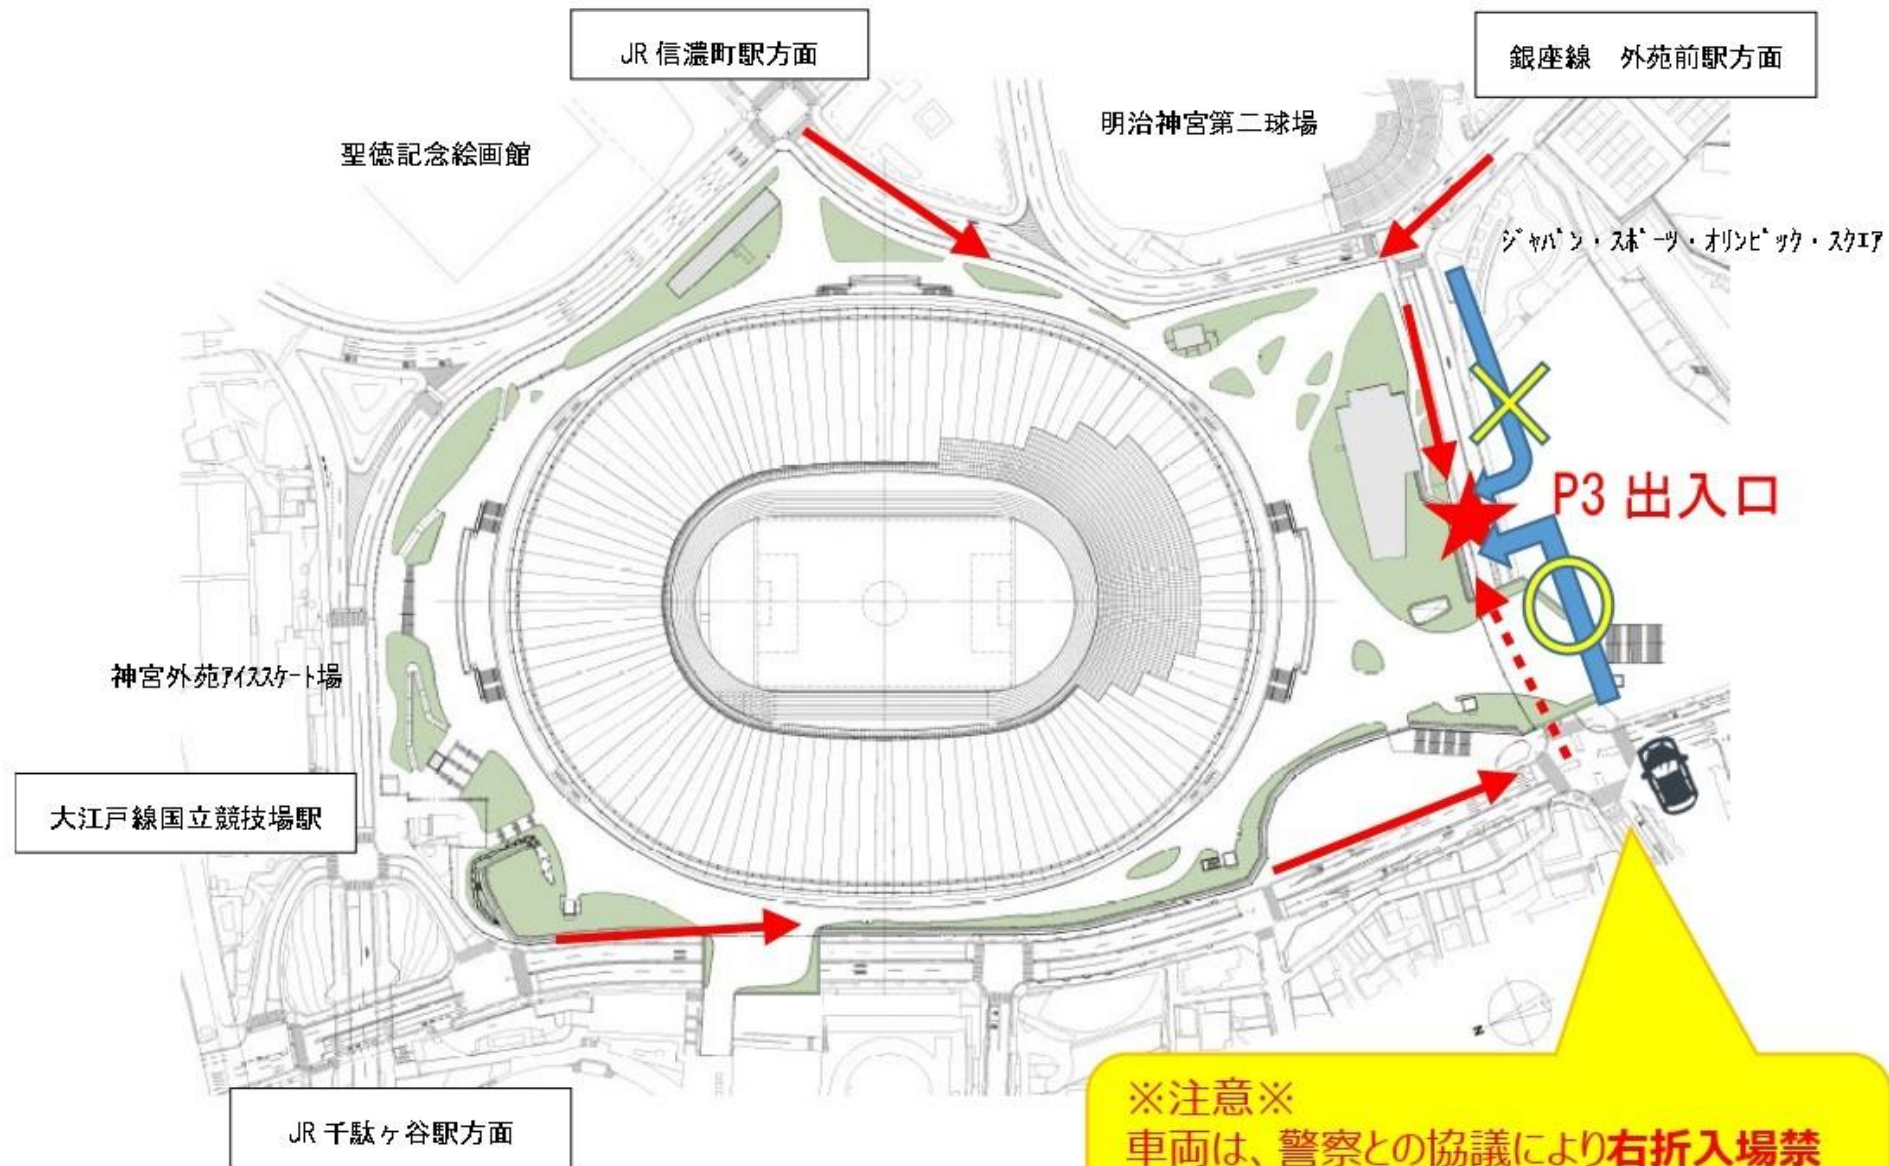

※入退場は、人・車両ともにP3出入口からお願いします

※注意※
車両は、警察との協議により**右折入場禁止**です。必ず、「**仙寿院**」交差点側からお越しください。